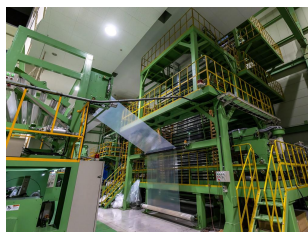

リアルタイム見学

製品紹介

ポリエチレンフィルムのインフレ製造過程をリモートで見学！
ここでしか見られない**設備内部**もご覧いただけます！

西長峰工場の設備

大型インフレ成型機

大型製袋機

CI型フレキシソ印刷機

国府工場の設備